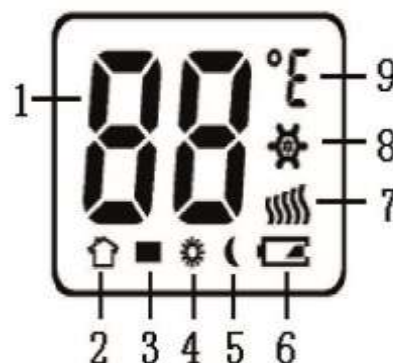

Senzor podne temperature